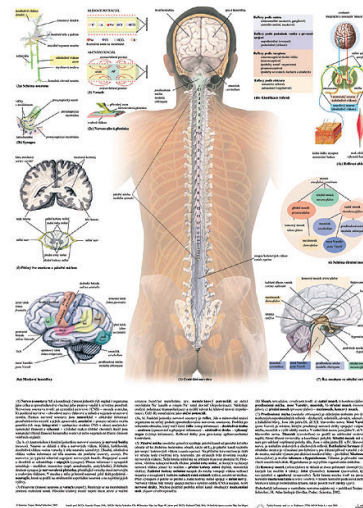

NÁVOD K POUŽITÍ

Centrální nervstvo, 67 x 96 cm

Základní informace

Vydavatel: Scientia

Formát: 96 x 67 cm

Materiál: voskovaný papír

Jazyk: čeština

ČLOVĚK – CENTRÁLNÍ NERVSTVO

Anotace

Co vám říkají pojmy jako neuron, synapse nebo reflexní oblouk? S naším plakátem už nebudete mít nervy z nervů. Množství dokonale provedených obrázků na kvalitním voskovaném papíře je doplněno přehledným textem popisujícím nervovou soustavu a její činnost.

Plakát je skvělou učební pomůckou. Poslouží vám jako tematická dekorace do ordinace či terapeutického provozu. Doporučujeme jej doplnit plakátem Periferní nervstvo.

Díky použitému materiálu je plakát vhodný na nalepení na zeď s použitím lepicí hmoty. Zarámováním nebo použitím závěsných lišt dosáhnete většího estetického účinku.