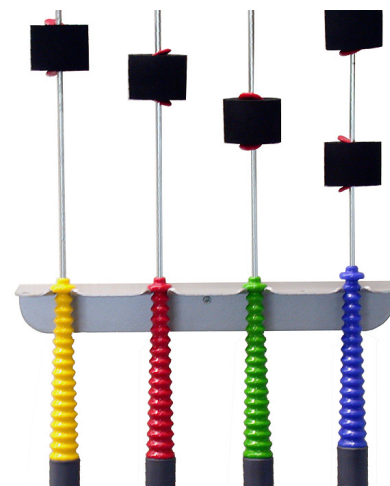

NÁVOD K POUŽITÍ

Držák Propriomedu na zeď, na 4 kusy

Základní informace

Výrobce: Haider Bioswing

Materiál: ocel

Povrchová úprava: ano

Skladujte své Propriomedy co nejšetrněji

Jak nejlépe skladovat váš Propriomed, aby co nejdéle sloužil? Optimální je využít praktický držák na stěnu. Jeho design umožňuje **snadné uložení až 4 ks** vibrační tyče Propriomed.

Držák využijete ve

- fitness studiích
- rehabilitačních provozech
- domácnostech

Použitý materiál (ocel s povrchovou úpravou) je zárukou **spolehlivosti** a **dlouhé životnosti**. Vsaďte na prověřenou kvalitu a uložte své Propriomedy jako do bavlnky.

Co je Propriomed

Propriomed je jedinečný systém, se kterým díky frekvenci kmitání dokážete posílit velké množství svalů v těle. Díky svému designu a nenáročnému cvičení je **vhodný téměř pro každého**. Využijete ho jak **pro fitness**, tak **pro rehabilitaci**.