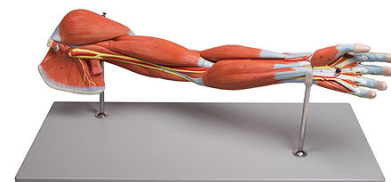

NÁVOD K POUŽITÍ

Model svalů horní končetiny, 7 dílů

Základní informace

Část těla: horní končetina

Hmotnost: 3,5 kg

Velikost: 72 x 18 x 10 cm

Výrobce: Erler-Zimmer

Popis

Model detailně zobrazuje svalstvo horní končetiny člověka. Zobrazuje povrchové i hluboké svaly, cévy, nervy i vazy. Některé svaly (palmární aponeuróza, m. brachioradialis, m. extenzor carpi radialis, m. palmaris longus, m. flexor carpi radialis, m. triceps brachii, m. biceps brachii, m. deltoideus) jsou vyjímatelné kvůli detailnějšímu studiu. Model se dodává se stojanem.