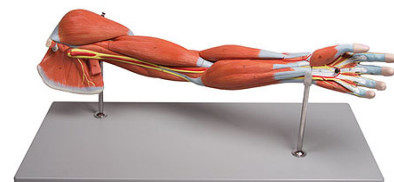

NÁVOD K POUŽITÍ

Model svalů horní končetiny, 7 dílů

Základní informace

Část těla: horní končetina

Hmotnost: 3,5 kg

Velikost: 72 x 18 x 10 cm

Výrobce: Erler-Zimmer

Popis

Model detailně zobrazuje svalstvo horní končetiny člověka. Zobrazuje povrchové i hluboké svaly, cévy, nervy i vazy. Některé svaly (palmární aponeuróza, m. brachioradialis, m. extenzor carpi radialis, m. palmaris longus, m. flexor carpi radialis, m. triceps brachii, m. biceps brachii, m. deltoideus) jsou vyjímatelné kvůli detailnějšímu studiu. Model se dodává se stojanem.