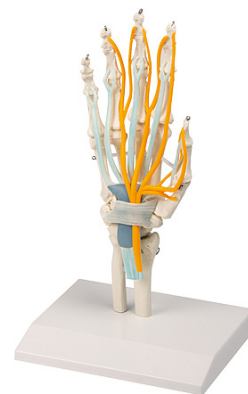

### Ruka se šlachami, nervy a karpálním tunelem

#### Základní informace

Část těla: ruka

Výrobce: Erler-Zimmer

Model ruky je vyroben v životní velikosti a skládá se z jednotlivých kostí pružně upevněných na drátu - z kostry ruky s částí předloktí, karpálním tunelem, šlachami a nervy. Na modelu jsou patrné šlachy povrchového ohýbače prstů, šlacha dlouhého ohýbače palce, šlachová pochva ohýbačů prstů, transverzální karpální vaz a nervus medianus.

Model je vhodný pro výuku anatomie a fyzioterapie, je vyroben z kvalitních materiálů a zpracován velmi precizně dle přírodního originálu. Model je umístěn na podstavci.