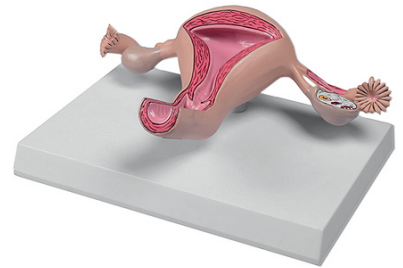

NÁVOD K POUŽITÍ

Model dělohy

Základní informace

Část těla: děloha

Rozměry: 23 x 16 x 6 cm

Váha: 0,7 kg

Výrobce: Erler-Zimmer

Model zdravé dělohy je zhotoven **v životní velikosti** a je umístěn **na podstavci**, který je odnímatelný. Její anatomie je velmi detailně znázorněna a její struktury jsou ručně malovány. V naší nabídce naleznete i další anatomické modely.

Vaginu, děložní čípek a děložní dutinu je možné otevřít a prohlédnout si tak sliznici a svalovinu dělohy. Také vejcovod a vaječník je vyobrazen v řezu a je možné zde pozorovat folikuly a zrání vajíček.